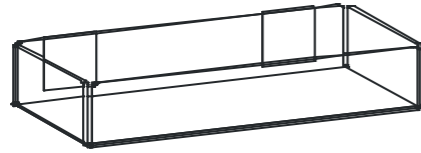

Höhe: 15,6 cm
Breite: 75,0 cm
Tiefe: 17,5 cm

WO-02-3

Blumenkasten Aluminium,
Wasserdicht
(ohne Bepflanzung)

Höhe: 15,6 cm
Breite: 100,0 cm
Tiefe: 17,5 cm

WO-02-4

Blumenkasten Aluminium,
Wasserdicht
(ohne Bepflanzung)

Höhe: 75,0 cm
Breite: 15,6 cm
Tiefe: 17,5 cm

WO-03-1

Spielekisten
Holz farbig lasiert,
rot - blau - grün - gelb

Höhe: 20,0 cm
Breite: 20,0 cm
Tiefe: 30,0 cm

WO-03-2

Spielekisten
Holz farbig lasiert,
rot - blau - grün - gelb

Höhe: 20,0 cm
Breite: 40,0 cm
Tiefe: 30,0 cm

WO-04-1

Aufbewahrungs-Boxen
Acrylglas durchsichtig

Höhe: 6,0 cm
Breite: 30,0 cm
Tiefe: 15,0 cm

WO-04-2

Aufbewahrungs-Boxen
Acrylglas durchsichtig

Höhe: 10,0 cm
Breite: 35,0 cm
Tiefe: 17,5 cm