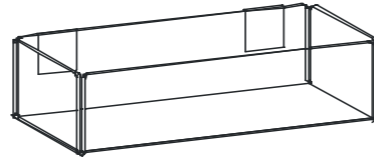

Höhe: 75,0 cm
Breite: 15,6 cm
Tiefe: 17,5 cm

WO-03-1

Spielekisten
Holz farbig lasiert,
rot - blau - grün - gelb

Höhe: 20,0 cm
Breite: 20,0 cm
Tiefe: 30,0 cm

WO-03-2

Spielekisten
Holz farbig lasiert,
rot - blau - grün - gelb

Höhe: 20,0 cm
Breite: 40,0 cm
Tiefe: 30,0 cm

WO-04-1

Aufbewahrungs-Boxen
Acrylglas durchsichtig

Höhe: 6,0 cm
Breite: 30,0 cm
Tiefe: 15,0 cm

WO-04-2

Aufbewahrungs-Boxen
Acrylglas durchsichtig

Höhe: 10,0 cm
Breite: 35,0 cm
Tiefe: 17,5 cm

WO-04-3

Aufbewahrungs-Boxen
Acrylglas durchsichtig

Höhe: 14,0 cm
Breite: 40,0 cm
Tiefe: 20,0 cm

WO-05-1

Bilderrahmen hochkant oder quer
Aluminiumrahmen, Acrylglas weiß matt
(für Bildergröße 150 x 100)

Höhe: 26,0 cm
Breite: 26,0 cm
Tiefe: 2,0 cm