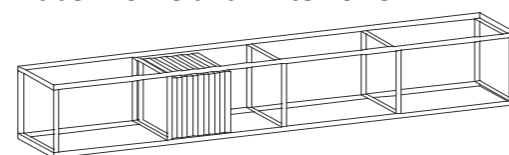

BA-2

Höhe: 6,0 cm
Breite: 30,0 cm
Tiefe: 13,0 cm

BA-3

Höhe: 6,0 cm
Breite: 60,0 cm
Tiefe: 13,0 cm

BAH-1 für Trinkgläser

Höhe: 6,0 cm
Breite: 12,2 cm
Tiefe: 13,0 cm

BAH-2
für Trinkgläser

Höhe: 6,0 cm
Breite: 21,2 cm
Tiefe: 13,0 cm

BAH-4
für Trinkgläser

Höhe: 6,0 cm
Breite: 39,4 cm
Tiefe: 13,0 cm

Boarde mit Mineralwerkstoff

Seitlicher Aluminium-Rahmen, Mineralwerkstoffplatte als Einlage

BM-11

Höhe: 2,0 cm
Breite: 30,0 cm
Tiefe: 15,0 cm

BM-21

Höhe: 2,0 cm
Breite: 60,0 cm
Tiefe: 15,0 cm

BM-31

Höhe: 2,0 cm
Breite: 90,0 cm
Tiefe: 15,0 cm

Glas-Kuben

KU-311 (für 50 CD's)
Auch als CD-Regal verwendbar
Glasscheiben 10 mm stark
Kanten auf Stoß verklebt, Kanten poliert
Kuben vorne und hinten offen

Höhe: 15,0 cm
Breite: 60,0 cm
Tiefe: 15,0 cm

KU-411 (für 80 CD's)
Auch als CD-Regal verwendbar
Glasscheiben 10 mm stark
Kanten auf Stoß verklebt, Kanten poliert
Kuben vorne und hinten offen

Höhe: 15,0 cm
Breite: 90,0 cm
Tiefe: 15,0 cm