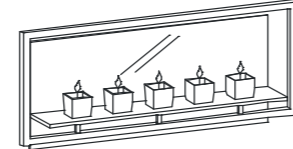

Höhe: 127,0 cm
Breite: 15,0 cm
Tiefe: 15,0 cm

WO-01-1

Kerzenhalter
Alu-Rahmen, Glas, Spiegel
Kerzenhalter Glas
(ohne Kerze)

Höhe: 57,5 cm
Breite: 33,0 cm
Tiefe: 13,5 cm

WO-01-2

Teelichthalter
Alu-Rahmen, Glas, Spiegel
Teelichthalter Glas
(ohne Teelichter)

Höhe: 38,5 cm
Breite: 81,0 cm
Tiefe: 13,5 cm

WO-02-1

Blumenkasten Aluminium,
Wasserdicht
(ohne Bepflanzung)

Höhe: 15,6 cm
Breite: 50,0 cm
Tiefe: 17,5 cm

WO-02-2

Blumenkasten Aluminium,
Wasserdicht
(ohne Bepflanzung)