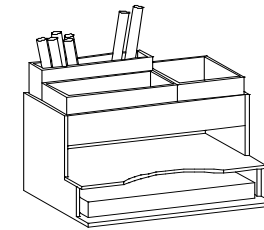

Artikelliste 2013

Zubehör

Made in Germany

Büro/Hifi