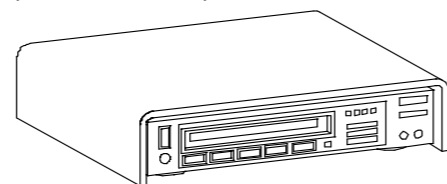

HI-03-1
Hifi-Abdeckung, Acrylglas satiniert
(ohne Dekoration)

Höhe: 12,0 cm
Breite: 48,0 cm
Tiefe: 42,0 cm