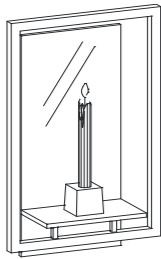

Auch als CD-Regal verwendbar
Glasscheiben 10 mm stark
Kanten auf Stoß verklebt, Kanten poliert
Kuben vorne und hinten offen

Höhe: 85,0 cm
Breite: 15,0 cm
Tiefe: 15,0 cm

KU-151 (für 108 CD's)

Auch als CD-Regal verwendbar
Glasscheiben 10 mm stark
Kanten auf Stoß verklebt, Kanten poliert
Kuben vorne und hinten offen

Höhe: 127,0 cm
Breite: 15,0 cm
Tiefe: 15,0 cm

WO-01-1

Kerzenhalter
Alu-Rahmen, Glas, Spiegel
Kerzenhalter Glas
(ohne Kerze)

Höhe: 57,5 cm
Breite: 33,0 cm
Tiefe: 13,5 cm

WO-01-2

Teelichthalter
Alu-Rahmen, Glas, Spiegel
Teelichthalter Glas
(ohne Teelichter)

Höhe: 38,5 cm
Breite: 81,0 cm
Tiefe: 13,5 cm

WO-02-1

Blumenkasten Aluminium,
Wasserdicht
(ohne Bepflanzung)

Höhe: 15,6 cm
Breite: 50,0 cm
Tiefe: 17,5 cm

WO-02-2

Blumenkasten Aluminium,
Wasserdicht
(ohne Bepflanzung)