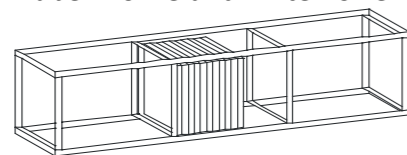

BA-2

Höhe: 6,0 cm
Breite: 30,0 cm
Tiefe: 13,0 cm

BA-3

Höhe: 6,0 cm
Breite: 60,0 cm
Tiefe: 13,0 cm

BAH-1 für Trinkgläser

Höhe: 6,0 cm
Breite: 12,2 cm
Tiefe: 13,0 cm

BAH-2
für Trinkgläser

Höhe: 6,0 cm
Breite: 21,2 cm
Tiefe: 13,0 cm

BAH-4
für Trinkgläser

Höhe: 6,0 cm
Breite: 39,4 cm
Tiefe: 13,0 cm

Boarde mit Mineralwerkstoff

Seitlicher Aluminium-Rahmen, Mineralwerkstoffplatte als Einlage

BM-11

Höhe: 2,0 cm
Breite: 30,0 cm
Tiefe: 15,0 cm

BM-21

Höhe: 2,0 cm
Breite: 60,0 cm
Tiefe: 15,0 cm

BM-31

Höhe: 2,0 cm
Breite: 90,0 cm
Tiefe: 15,0 cm

Glas-Kuben

KU-311 (für 50 CD's)
Auch als CD-Regal verwendbar
Glasscheiben 10 mm stark
Kanten auf Stoß verklebt, Kanten poliert
Kuben vorne und hinten offen

Höhe: 15,0 cm
Breite: 60,0 cm
Tiefe: 15,0 cm

KU-411 (für 80 CD's)
Auch als CD-Regal verwendbar
Glasscheiben 10 mm stark
Kanten auf Stoß verklebt, Kanten poliert
Kuben vorne und hinten offen

Höhe: 15,0 cm
Breite: 90,0 cm
Tiefe: 15,0 cm