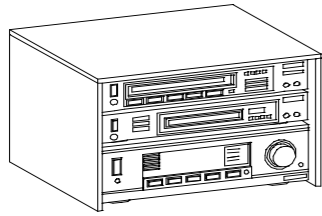

Hi-04-2

Hifi-Abdeckung, Glas satiniert
(ohne Dekoration)

Höhe: 30,0 cm
Breite: 48,0 cm
Tiefe: 42,0 cm

Beleuchtung

Filigraner Leuchtrahmen waagrecht oder senkrecht einhängbar in die HATTsystem-Wand
Stimmungslicht mittels LED-Leuchtprofil
Flexible Ausleuchtung durch stufenlos schwenkbares Leuchtprofil um 180°

Leuchtfarbe: warmweiß
Stromversorgung : Netzbetrieb oder Akku-Betrieb
Werkstoff: Aluminium , Oberfläche/Farbe: silberfarben eloxiert

LED-02-11

Filigraner Leuchtrahmen
Senkrecht

Höhe: 78,8 cm
Breite: 1,0 cm
Tiefe: 15,0 cm

LED-02-21

Filigraner Leuchtrahmen
Senkrecht

Höhe: 117,8 cm
Breite: 1,0 cm
Tiefe: 15,0 cm

LED-02-31

Filigraner Leuchtrahmen
Senkrecht

Höhe: 155,6 cm
Breite: 1,0 cm
Tiefe: 15,0 cm