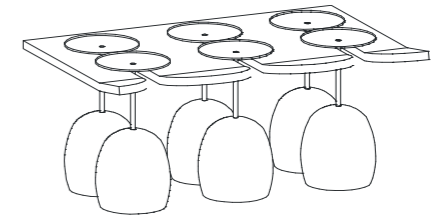

Höhe: 3,2 cm
Breite: 20,0 cm
Tiefe: 3,1 cm

KÜ-04-2

Haken auf Führungsleiste, Aluminium

Höhe: 3,2 cm
Breite: 33,0 cm
Tiefe: 3,1 cm

KÜ-05-1

Weinglas-Halter, Acrylglas
(ohne Gläser und Dekoration)

Höhe: 1,9 cm
Breite: 36,0 cm
Tiefe: 24,5 cm