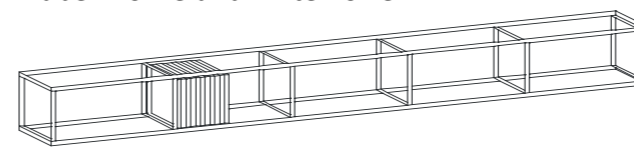

Höhe: 15,0 cm
Breite: 130,0 cm
Tiefe: 15,0 cm

KU-111
Glasscheiben 10 mm stark
Kanten auf Stoß verklebt
Kanten poliert
Kuben vorne und hinten offen

Höhe: 20,0 cm
Breite: 20,0 cm
Tiefe: 20,0 cm