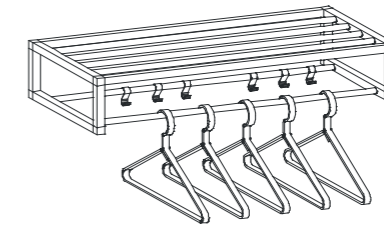

KL-01

Garderobe Aluminiumrahmen, Aluminium
Kleiderbügel Aluminium

Höhe: 15,0 cm
Breite: 70,0 cm
Tiefe: 37,0 cm

KL-09

7er-Set
Kleiderbügel, Aluminium

Breite: 44,0 cm

KL-08-1

Garderoben-Element
Rahmen inkl. Kleiderstange

Höhe: 155,6 cm
Breite: 7,0 cm
Tiefe: 29,0 cm

KL-08-2

Garderoben-Element
Ablagefach aus Glas

Höhe: 9,0 cm
Breite: 27,0 cm
Tiefe: 27,0 cm

KL-02-1

Hosenhalter, Aluminium

Höhe: 5,0 cm
Breite: 15,0 cm
Tiefe: 30,0 cm