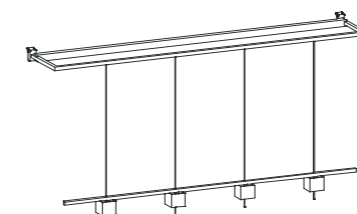

(3 Leuchtkuben)

Höhe: 1,0 cm
Breite: 60,0 cm
Tiefe: 25,0 cm

LED-03-21

(4 Leuchtkuben)

Höhe: 1,0 cm
Breite: 90,0 cm
Tiefe: 15,0 cm

LED-03-22

(4 Leuchtkuben)

Höhe: 1,0 cm
Breite: 90,0 cm
Tiefe: 25,0 cm