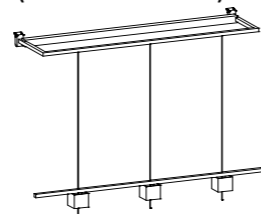

LED-03-12

(3 Leuchtkuben)

Höhe: 1,0 cm
Breite: 60,0 cm
Tiefe: 25,0 cm