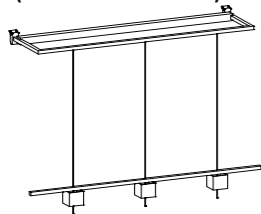

LED-03-11

(3 Leuchtkuben)

Höhe: 1,0 cm
Breite: 60,0 cm
Tiefe: 15,0 cm