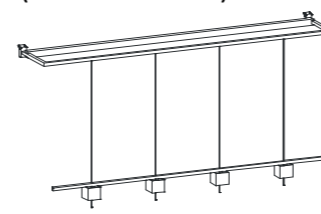

LED-03-21

(4 Leuchtkuben)

Höhe: 1,0 cm
Breite: 90,0 cm
Tiefe: 15,0 cm