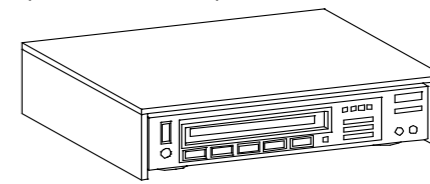

Hi-04-1
Hifi-Abdeckung, Glas satiniert
(ohne Dekoration)

Höhe: 12,0 cm
Breite: 48,0 cm
Tiefe: 42,0 cm