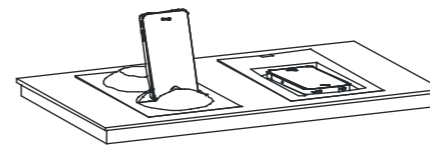

Abdeckplatte Acrylglas schwarz, unten Aluminiumrahmen

BF-1

Ladestation für Smartphone
(aluminiumfarben)
(ohne Smartphone)

Höhe: 2,5 cm
Breite: 25,0 cm
Tiefe: 25,0 cm

BF-2

Ladestation für Smartphone
(aluminiumfarben)
(ohne Smartphone)

Höhe: 2,5 cm
Breite: 25,0 cm
Tiefe: 25,0 cm

BF-3

MP-3-Player-Station, Ladestation für
Smartphone (aluminiumfarben)
(ohne Smartphone)

Höhe: 2,5 cm
Breite: 43,5 cm
Tiefe: 25,0 cm

BF-4

PC-Tastatur, flächenbündig
(Edelstahl)

Höhe: 2,5 cm
Breite: 49,0 cm
Tiefe: 25,0 cm

BF-5

PC-Tastatur, flächenbündig
(Edelstahl)
Auflage PC-Maus, edelstahlfarben
(ohne Maus)

Höhe: 2,5 cm
Breite: 70,0 cm
Tiefe: 25,0 cm

Aluminium-Boarde

BA-1

Höhe: 6,0 cm
Breite: 20,0 cm
Tiefe: 13,0 cm

BA-2

Höhe: 6,0 cm
Breite: 30,0 cm
Tiefe: 13,0 cm

BA-3

Höhe: 6,0 cm
Breite: 60,0 cm
Tiefe: 13,0 cm

BAH-1 für Trinkgläser

Höhe: 6,0 cm
Breite: 12,2 cm
Tiefe: 13,0 cm

BAH-2
für Trinkgläser

Höhe: 6,0 cm
Breite: 21,2 cm
Tiefe: 13,0 cm