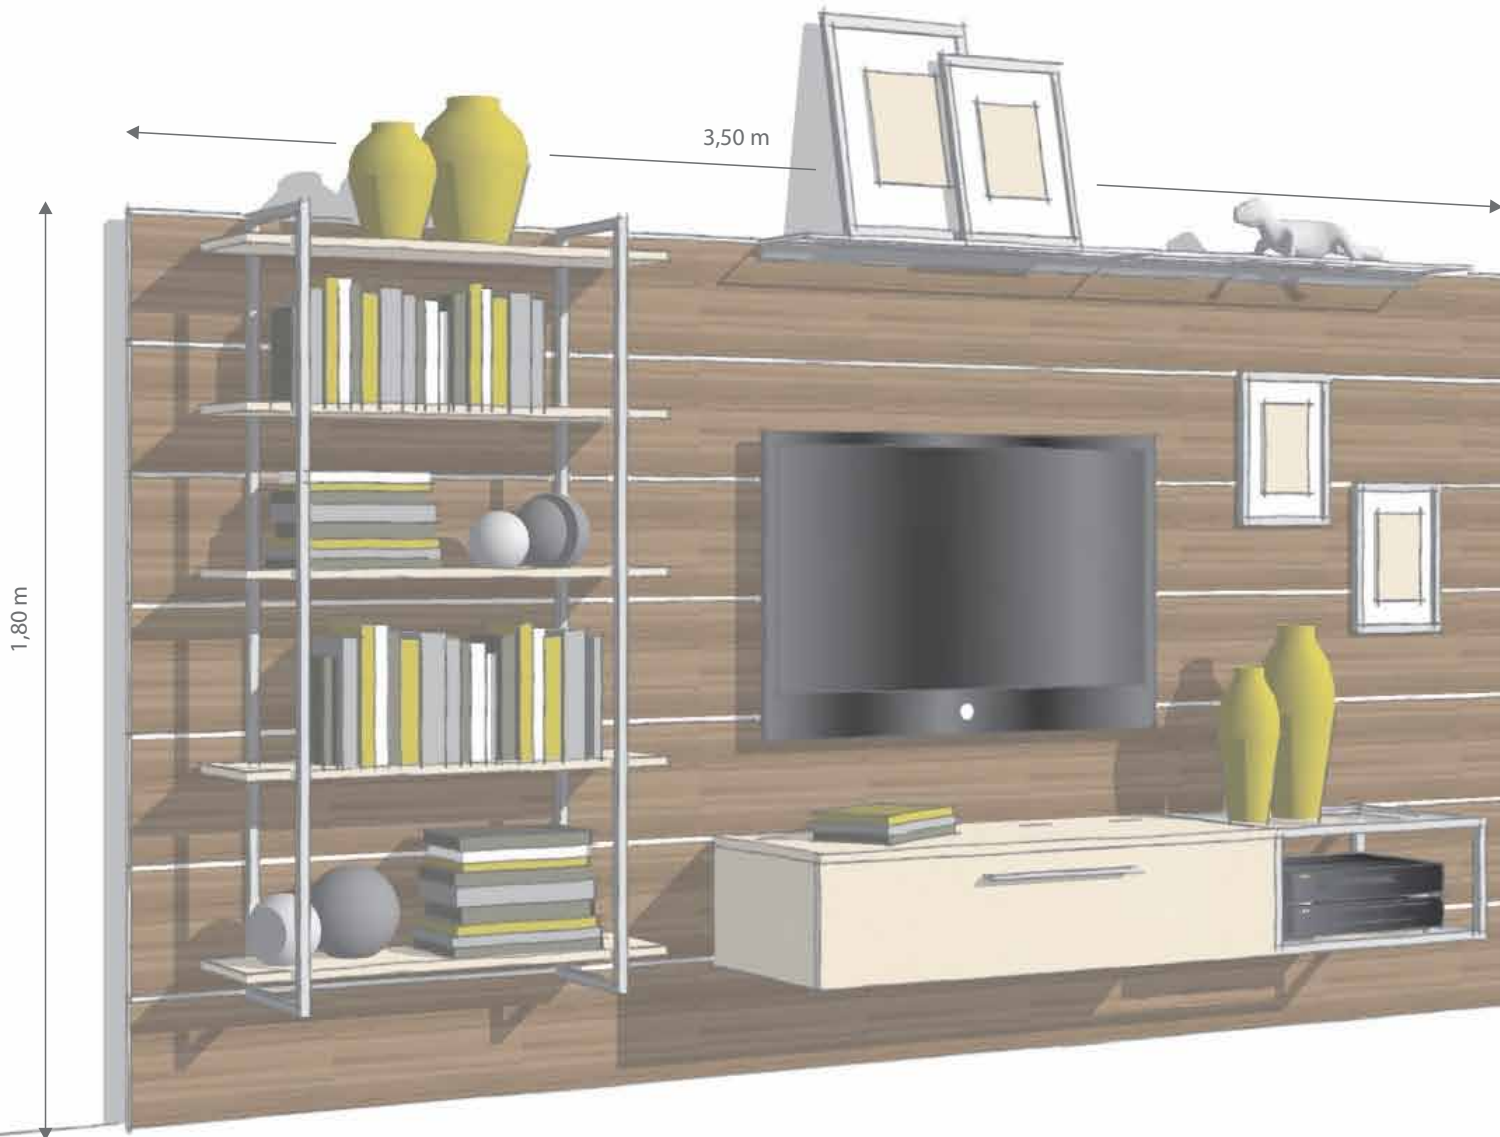

Vorzugswand 2.3

Wandpaneele:
DH-08
Nussbaum

Schränke:
DD-03
Champagner

Alle Beschläge in Ganzmetall. Vollauszüge mit gedämpftem Selbsteinzug.
Drehtüren mit gedämpftem Türeinschlag.

*Preis inkl. MwSt., ohne Wandunterkonstruktion und ohne Deko.
Preise ab Werk, ohne Lieferung und Montage.

HATTsystem Wand -wie
dargestellt- zum Preis

ab 2.500 €*