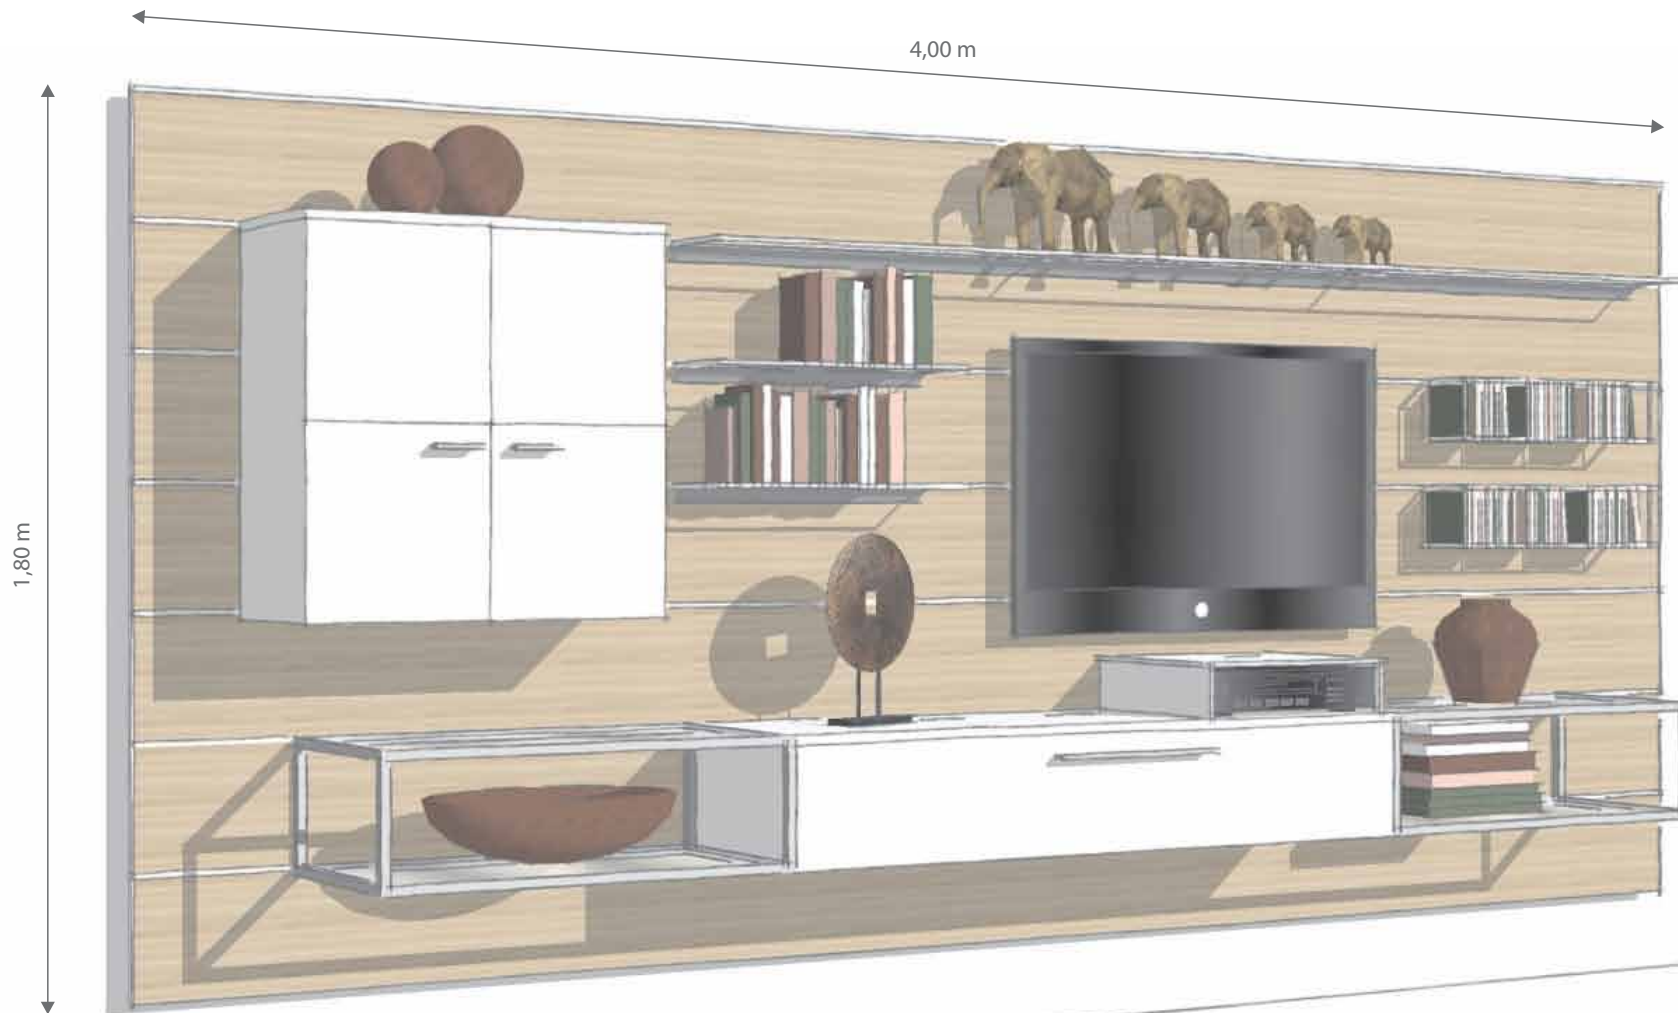

Schränke:
DD-03
Champagner

Alle Beschläge in Ganzmetall. Vollauszüge mit gedämpftem Selbsteinzug.
Drehtüren mit gedämpftem Türeinschlag.

*Preis inkl. MwSt., ohne Wandunterkonstruktion und ohne Deko.
Preise ab Werk, ohne Lieferung und Montage.

HATTsystem Wand -wie
dargestellt- zum Preis

ab 2.500 €*

Vorzugswand 3.1

Wandpaneele:
DH-02
Esche

Schränke:
DD-01-2
Diamantweiß glanz

HATTsystem Wand -wie
dargestellt- zum Preis

ab 3.200 €*

Vorzugswand 3.2